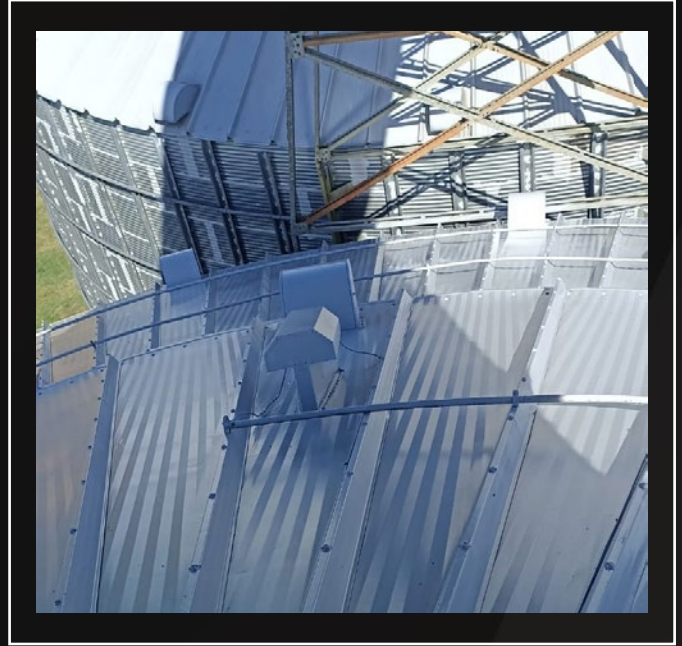

Nossos serviços

Inspeções e laudos técnicos

Projetos

Impermeabilização de chapéu, base, corpo interno e externo

Aplicação de revestimento protetivo (moegas / pisos)

Troca de montantes e chapas

Tecnologia de ponta

Recuperamos silos e revertemos problemas como infiltração, corrosão de parafusos e estrutura do silo, bases comprometidas, fissuras diversas, ataques de fungos e degradação do material armazenado.

Em todas as nossas aplicações, **utilizamos os revestimentos do Grupo Hard e toda a tecnologia e soluções da WEG.** Unidas a nossa técnica e perícia de aplicação, garantimos resultados satisfatórios e duradouros.

LINHA DE PRODUTOS WEG

Pisos bem cuidados garantem uma atmosfera produtiva para o trabalho. Tintas Epóxi e PU e materiais para o segmento de pisos.

Portfólio

Veja a seguir algumas de nossas aplicações e seus resultados.

Depois

Impermeabilização de Base

Antes

Depois

Impermeabilização de Chapéu

Impermeabilização do corpo externo

Impermeabilização do corpo externo

Contato