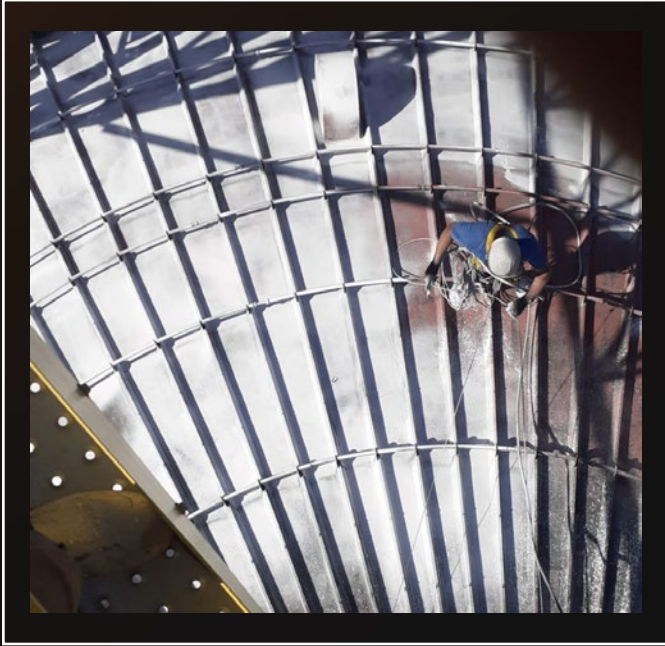

Nossos serviços

Inspeções e laudos técnicos

Projetos

Impermeabilização de chapéu, base, corpo interno e externo

Aplicação de revestimento protetivo (moegas / pisos)

Troca de montantes e chapas

Tecnologia de ponta

Recuperamos silos e revertemos problemas como infiltração, corrosão de parafusos e estrutura do silo, bases comprometidas, fissuras diversas, ataques de fungos e degradação do material armazenado.

Em todas as nossas aplicações, **utilizamos os revestimentos do Grupo Hard e toda a tecnologia e soluções da WEG.** Unidas a nossa técnica e perícia de aplicação, garantimos resultados satisfatórios e duradouros.

LINHA DE PRODUTOS WEG

Pisos bem cuidados garantem uma atmosfera produtiva para o trabalho. Tintas Epóxi e PU e materiais para o segmento de pisos.

Portfólio

Veja a seguir algumas de nossas aplicações e seus resultados.

Depois

Impermeabilização de Base

Antes

Depois

Impermeabilização de Chapéu

Impermeabilização do corpo externo

Impermeabilização do corpo externo

Contato